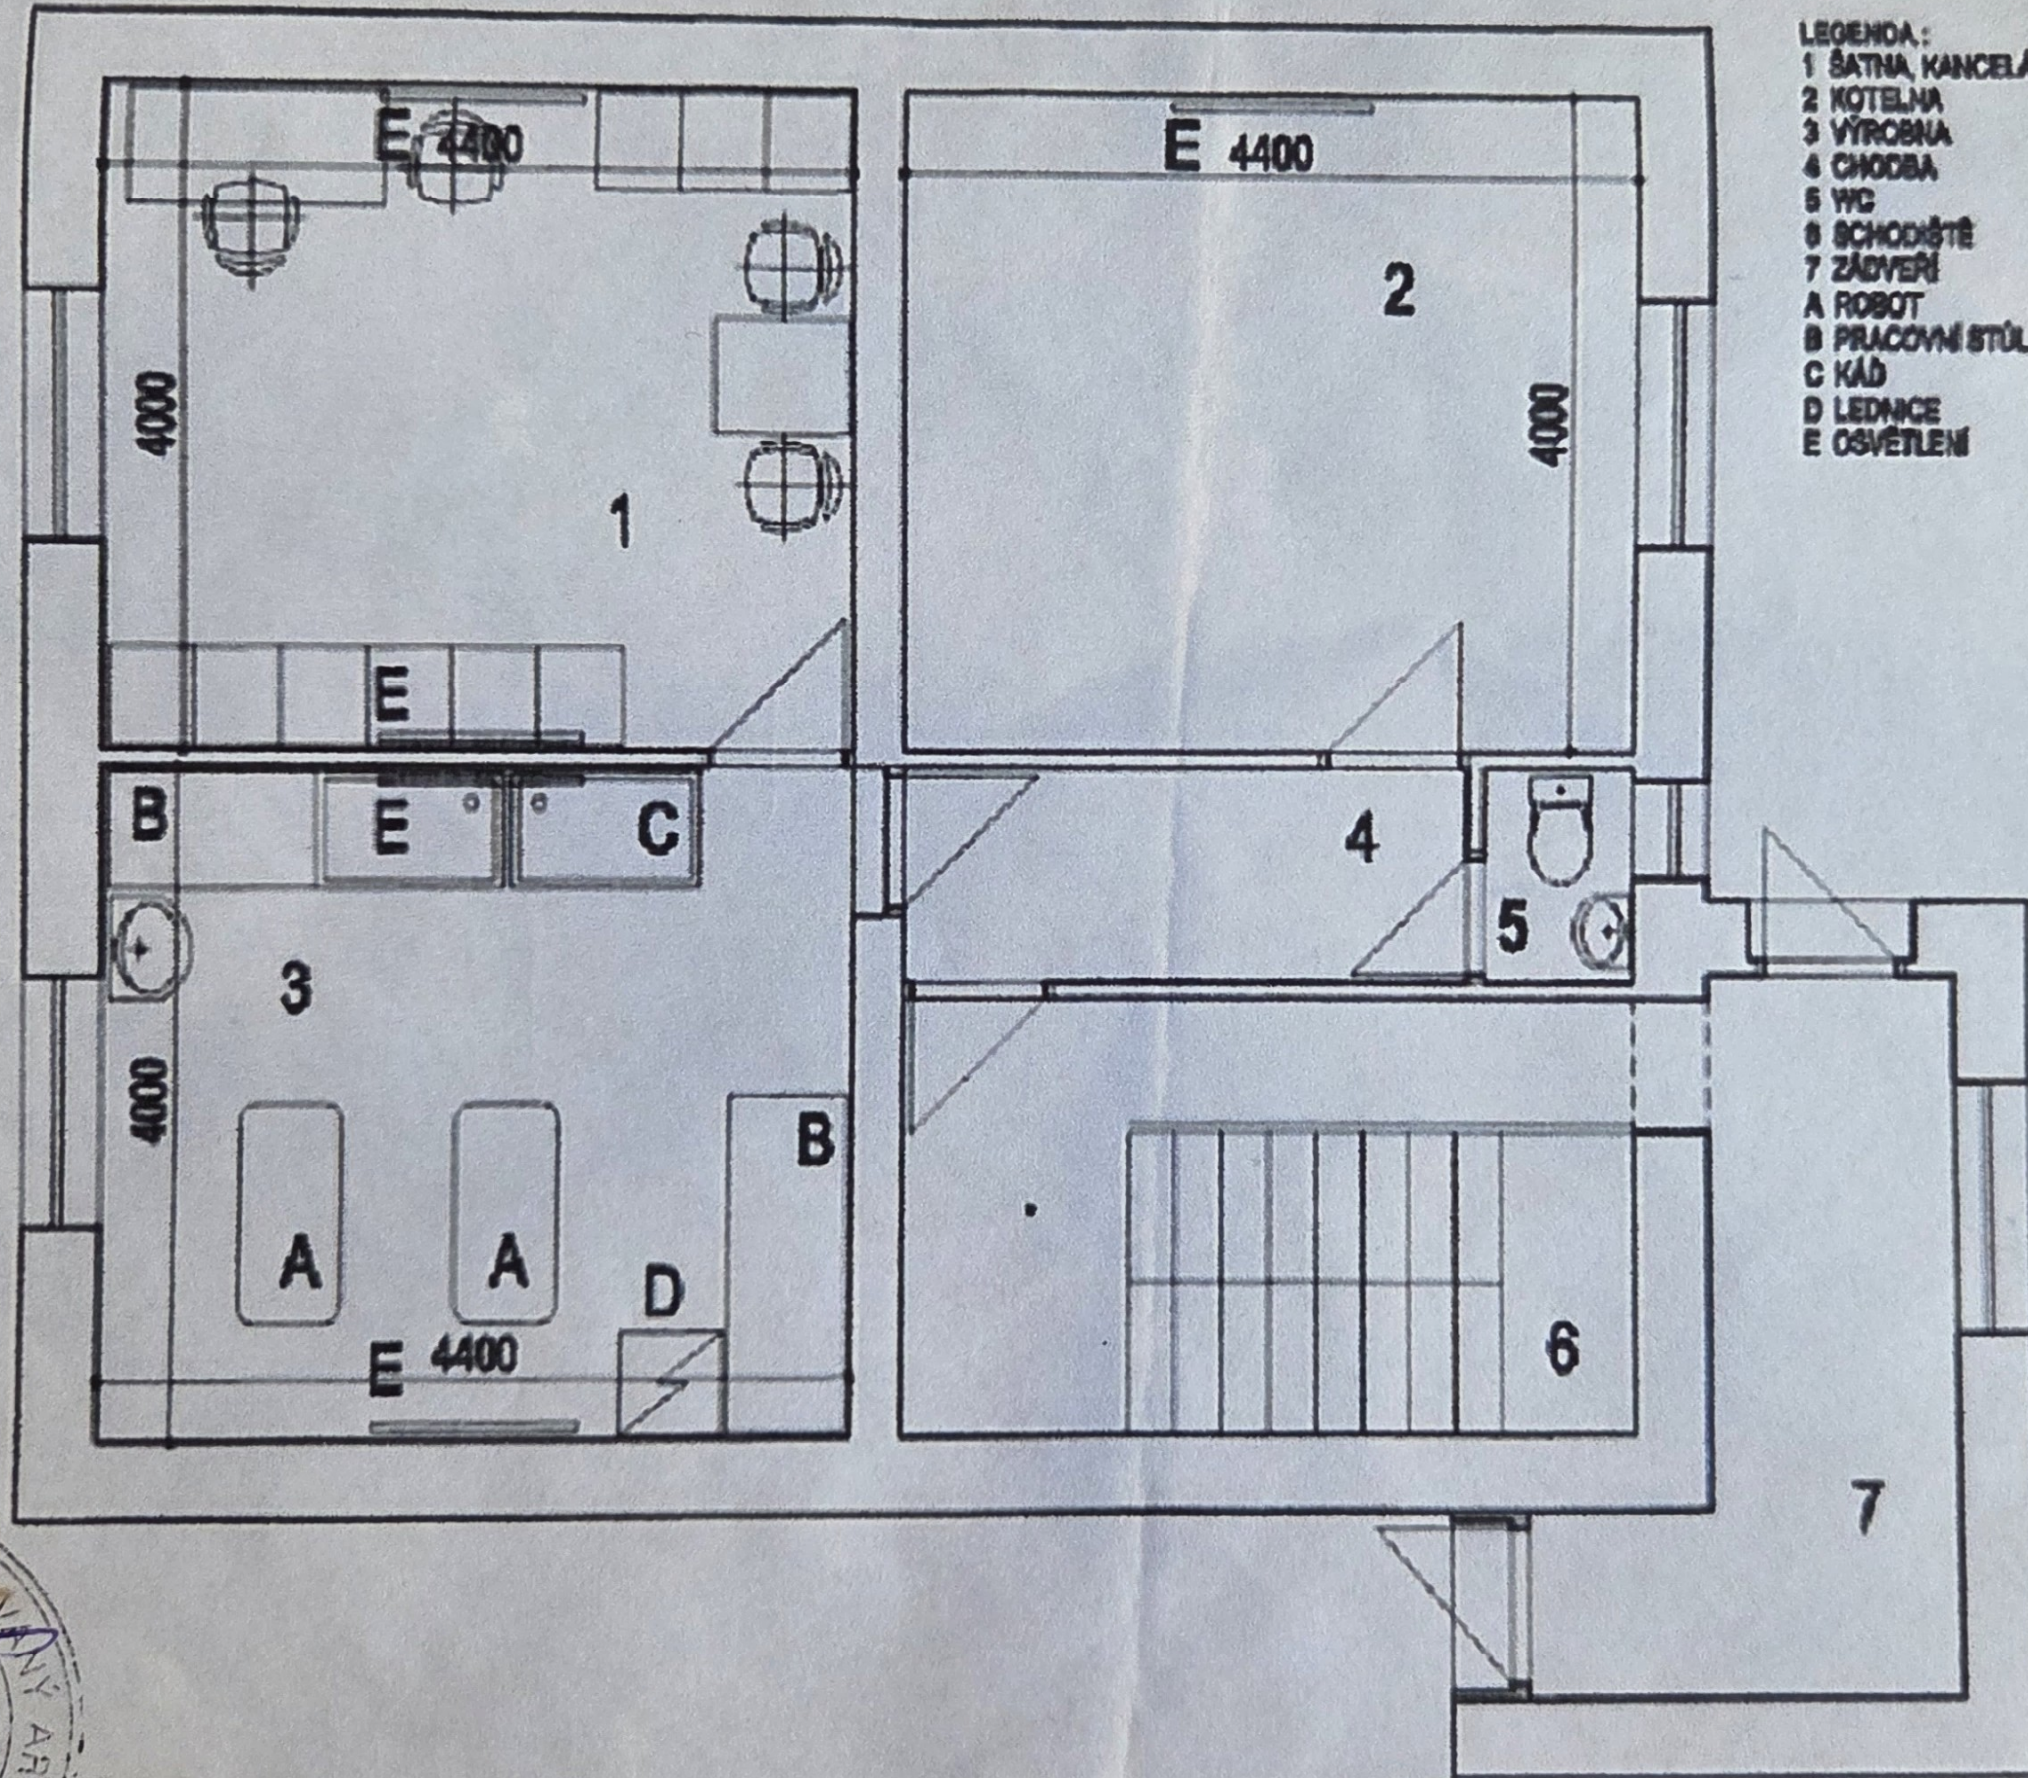

NÁVRHOVÝ STAV

PŮDORYS M 1 : 75

- LEGENDA :
- 1 ŠATNA, KANCELÁŘ, DENNÍ MÍSTNOST
 - 2 KOTELNA
 - 3 VÝROBNA
 - 4 CHODBA
 - 5 WC
 - 6 SCHODIŠTĚ
 - 7 ZÁDVEŘÍ
 - A ROBOT
 - B PRACOVNÍ STŮL
 - C KÁD
 - D LEDNICE
 - E OSVĚTLENÍ

Objednatel: _____

Akce: **záměna užívání nebytových prostor**

RD - 1. PP

OSTRAVA - HRODŮVKA

Měřička: _____

Datum: _____

Zak. číslo: _____