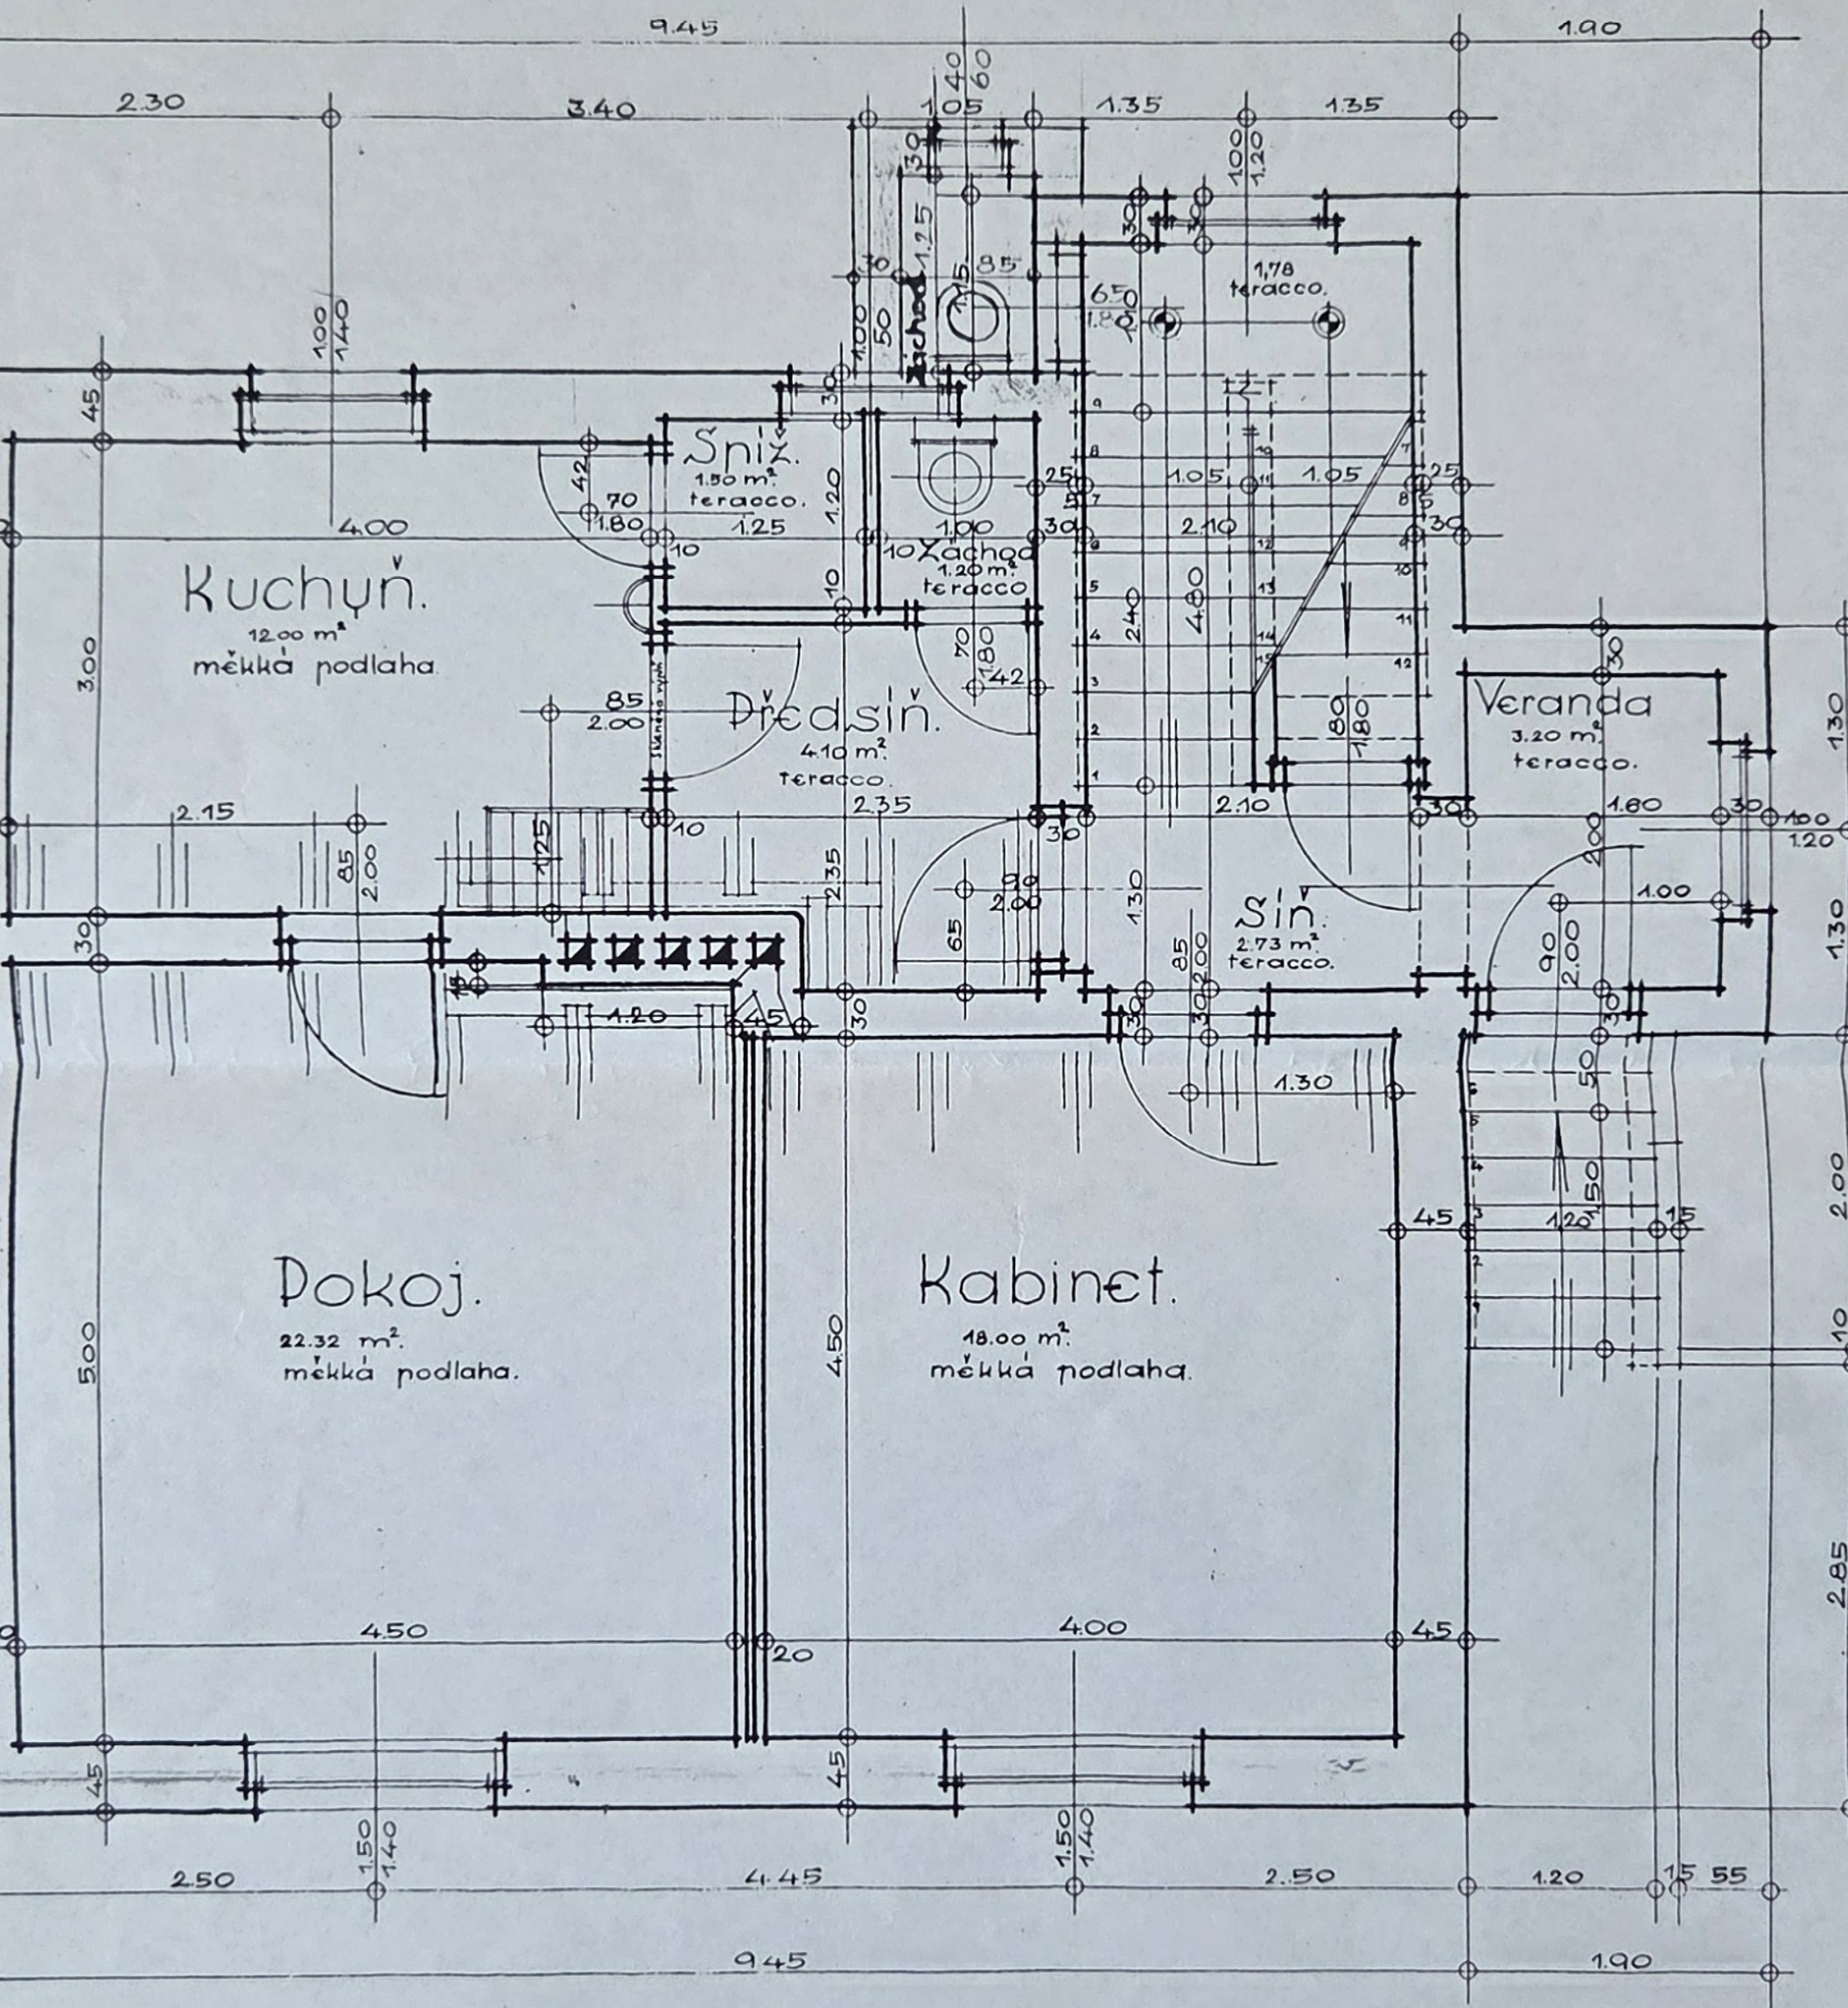

...kres na postavení rodinného ...
...midtový, bytem v M. O.-hrabůvce, Miste
M. O.-

ANCELÁŘ
RUSKA
MISTR
epublikánská 167.

Dřívemí.

...hrabůvka, v květnu 1937

Měřítko