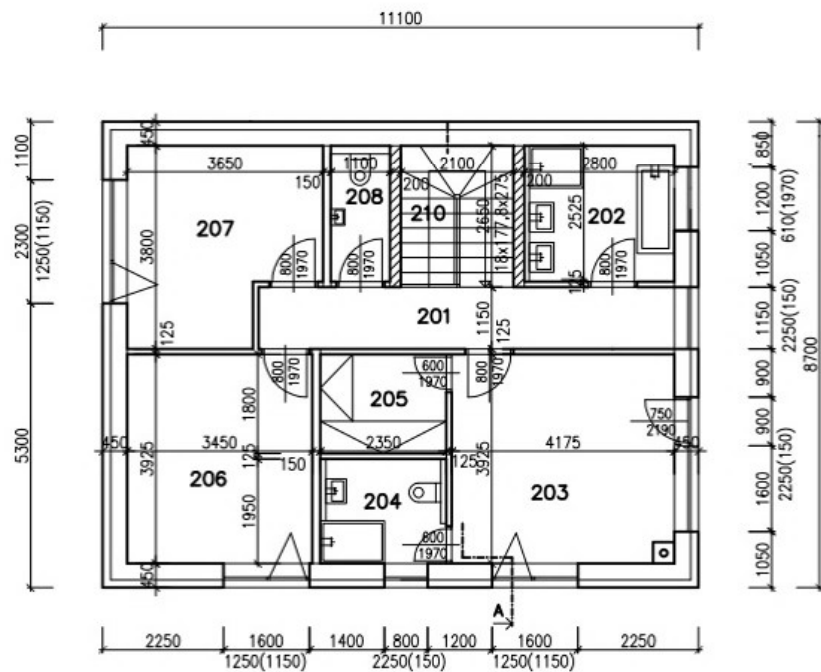

LEGENDA MÍSTNOSTÍ

OZN.	MÍSTNOST	PLOCHA	PODLAHA	POZNÁMKA
101	ZÁVĚTRÍ	4,1	KER. DLAŽBA	
102	ZÁDVEŘÍ	4,8	KER. DLAŽBA	
103	CHODBA	3,6	LAMINO	
104	KOUPELNA	6,2	LAMINO	
105	POKOJ	9,4	LAMINO	
106	TECH. MÍSTNOST	4,4	KER. DLAŽBA	
107	SCHODIŠTĚ	5,6	DŘEVO	
108	KOMORA	1,5	KER. DLAŽBA	
109	KUCHYŇ	7,6	KER. DLAŽBA	
110	OBÝVACÍ POKOJ	32,2	LAMINO	

LEGENDA HMOT

-  ZDIVO HELUZ 30 + EPS 150mm
-  ZDIVO HELUZ P15
-  PŘÍČKY HELUZ

LEGENDA MÍSTNOSTÍ

OZN.	MÍSTNOST	PLOCHA	PODLAHA	POZNÁMKA
201	CHODBA	9,4	LAMINO	
202	KOUPELNA	7,3	KER. DLAŽBA	
203	LOŽNICE	16,6	LAMINO	
204	KOUPELNA	4,7	KER. DLAŽBA	
205	ŠATNA	4,3	LAMINO	
206	POKOJ	13,8	LAMINO	
207	POKOJ	12,6	LAMINO	
208	WC	2,8	KER. DLAŽBA	
209	SCHODIŠTĚ	5,6	DŘEVO	